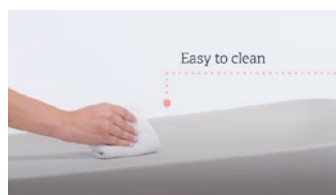

Easy to clean & disinfect with alcohol
Facile à nettoyer & désinfecter avec de l'alcool