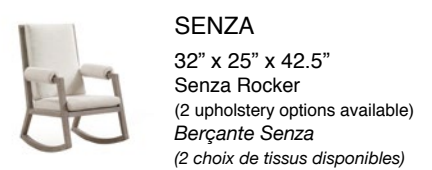

15533
39" x 20" x 34"
3 Drawer Dresser
Chiffonnier 3 tiroirs

15535
39" x 20" x 52"
5 Drawer Dresser
Chiffonnier 5 tiroirs

15536
52" x 20" x 34"
Double Dresser
Bureau Double

15570
23" x 20" x 25"
Nightstand
Table de nuit