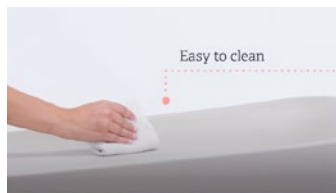

Easy to clean & disinfect with alcohol
Facile à nettoyer & désinfecter avec de l'alcool