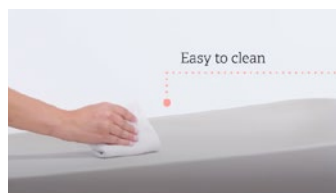

Easy to clean & disinfect with alcohol
Facile à nettoyer & désinfecter avec de l'alcool