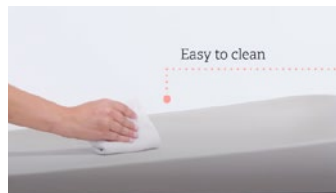

Easy to clean & disinfect with alcohol
Facile à nettoyer & désinfecter avec de l'alcool