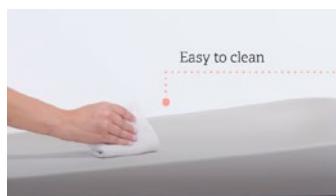

Easy to clean & disinfect with alcohol
Facile à nettoyer & désinfecter avec de l'alcool