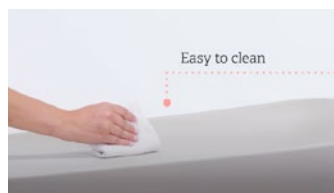

Easy to clean & disinfect with alcohol
Facile à nettoyer & désinfecter avec de l'alcool