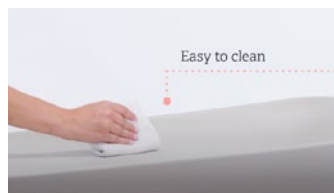

Easy to clean & disinfect with alcohol
Facile à nettoyer & désinfecter avec de l'alcool